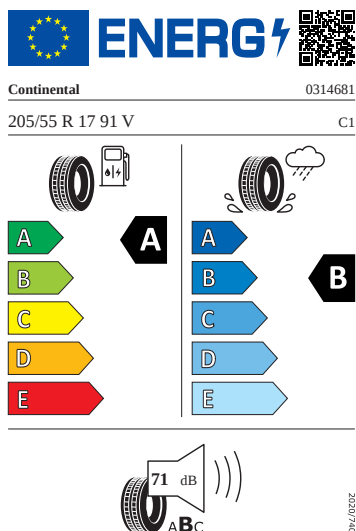

Kola a pneumatiky

- Nepřímá kontrola tlaku v pneumatikách
- Pneumatiky 205/55 R17 91V
- Rezervní kolo (neplohodnotné)
- Krytky šroubů kol
- Bezpečnostní šrouby kol
- Stratos 17" stříbrná

Motor a převodovka

- Systém Start/Stop

Energetické štítky pneumatik

- Continental 205/55 R17

- Michelin 205/55 R17

ENERGY

MICHELIN 069790

205/55R17 91 V C1

A **A** **B**