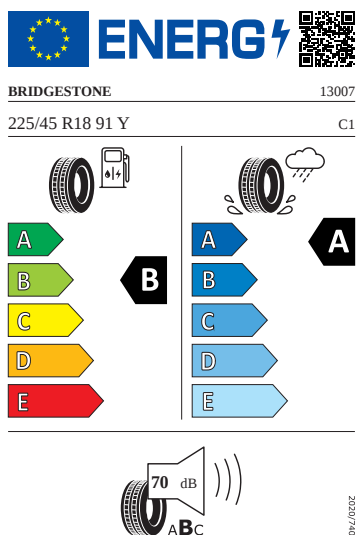

## Energetické štítky pneumatik

- GOODYEAR 225/45 R18

- Bridgestone 225/45 R18

- Goodyear 225/45 R18

GOODYEAR

546337

225/45R18 91 Y

C1