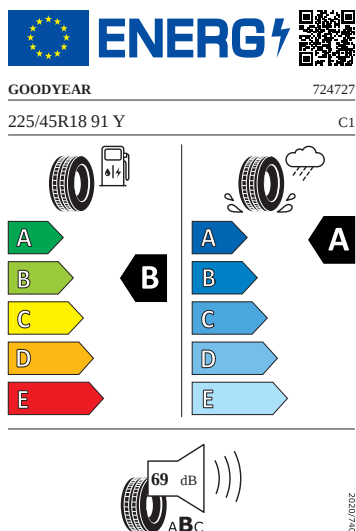

Ostatní

- Držák telefonu a tabletu, 3. klíč, odpadkový koš ve dveřích
- Adaptér zásuvky tažného zařízení
- Sada náradí a zvedák vozu
- Středová konzola s držáky nápojů, žaluzií, držák multimédií a odkládací přihrádka za středovou konzolou

Vnitřní vybavení

- Vyhřívaný multifunkční kožený volant s pádly

Energetické štítky pneumatik

- GOODYEAR 225/45 R18