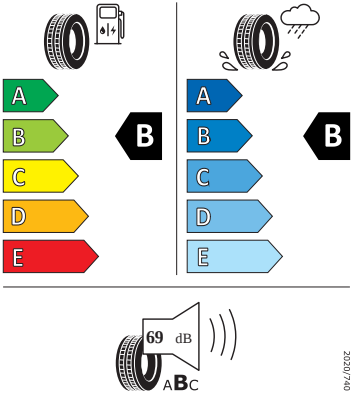

2020/740

- Pirelli 225/45 R18

PIRELLI

32212

225/45R18 91 Y

C1

2020/740

- KUMHO TIRE EUROPE GmbH 225/45 R18