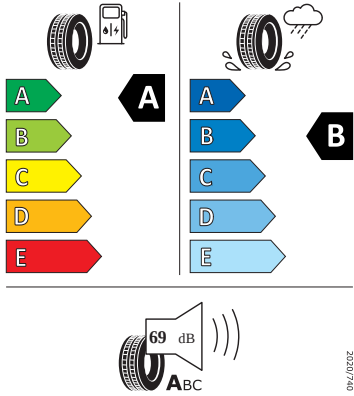

PIRELLI 37694

255/45R20 101 T C1