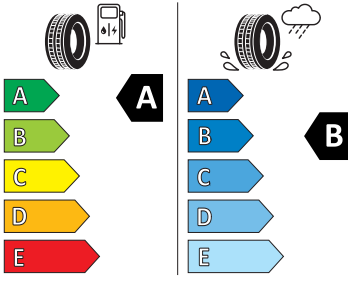

Hankook

1025659

255/45R20 101 T

C1

2020/740