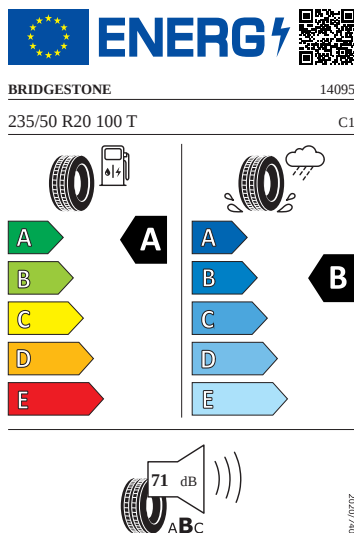

- Elektricky ovládané sedadlo řidiče s pamětí a bederní opěrou
- Elektromotor 150 kW
- Front assist
- Head-Up displej
- Hlasové ovládání
- Komfortní otevírání víka zavazadlového prostoru (virtuální pedál)
- Kontrola tlaku v pneumatikách
- Koš na odpadky
- Matrix-Beam
- Nabíjecí box pro smartphone
- Navigační systém standard s médii a internetovým paketem
- Nouzové volání eCall
- Ostřikovače předních světlometů
- Parkovací kamera vzadu
- Parkovací senzory vpředu a vzadu
- Podpora AC nabíjení 11 kW
- Potahy sedadel alcantara/kůže
- Převodovka pro elektrický pohon (1stupňová)
- Rozpoznání únavy řidiče
- S rozpoznáním dopravních značek
- S rozšířeným bezpečnostním systémem (PreCrash Basic a přední část vozu)
- Sklo pro optimalizovaný teplotní komfort
- Sluneční roleta na zadních bočních dveřích
- Sound System Canton
- Světelný a dešťový senzor
- Světla pro jakékoli počasí, odbočovací a dálniční světla
- Virtuální kokpit 5,3"
- Volba jízdních režimů
- Vyhřívání trysky ostřikovačů předního skla
- Vyhřívání předních a zadních sedadel, s oddělenou regulací
- Boční airbagy vzadu

Energetické štítky pneumatik

- Bridgestone 235/50 R20 100T

- Bridgestone 255/45 R20 101T