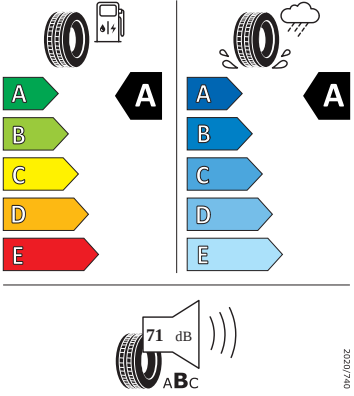

Continental

0358161

205/55 R 17 91 V

C1