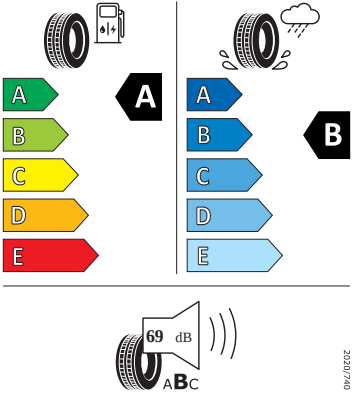

- GOODYEAR 205/55 R17 91V

GOODYEAR

546612

205/55R17 91 V

C1