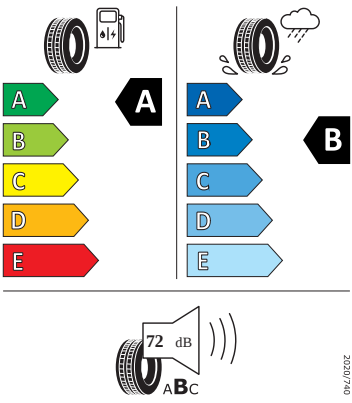

2020/740

- Continental 195/55 R16

Continental 0358162

195/55 R 16 91 V XL C1