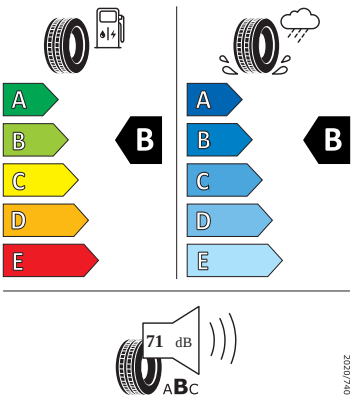

## Energetické štítky pneumatik

- Bridgestone 205/50 R17

BRIDGESTONE 13650

205/50 R17 89 V C1

- NEXEN 205/50 R17

NEXENTIRE 16109

205/50R17 89 V C1

- Goodyear 205/50 R17