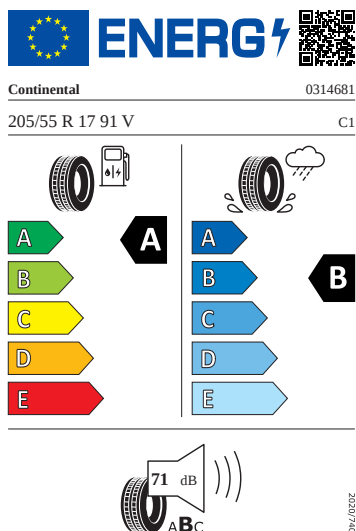

Kola a pneumatiky

- Nepřímá kontrola tlaku v pneumatikách
- Pneumatiky 205/55 R17 91V
- Rezervní kolo (neplnohodnotné)
- Krytky šroubů kol
- Bezpečnostní šrouby kol
- Stratos 17" stříbrná

Motor a převodovka

- Systém Start/Stop

Energetické štítky pneumatik

- Continental 205/55 R17

- Michelin 205/55 R17

- Continental 205/55 R17

- Goodyear 205/55 R17