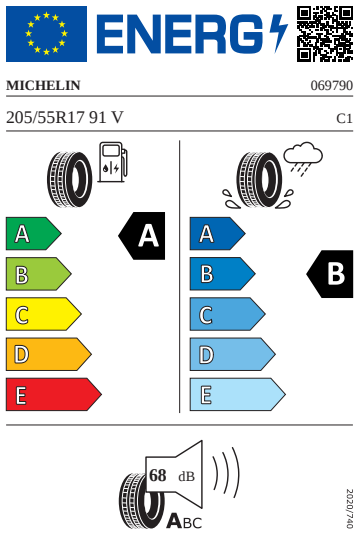

Kola a pneumatiky

- Nepřímá kontrola tlaku v pneumatikách
- Pneumatiky 205/55 R17 91V
- Rezervní kolo (neplnohodnotné)
- Krytky šroubů kol
- Bezpečnostní šrouby kol
- Stratos 17" stříbrná

Motor a převodovka

- Systém Start/Stop

Energetické štítky pneumatik

- Continental 205/55 R17

- Michelin 205/55 R17

- Continental 205/55 R17

- Goodyear 205/55 R17