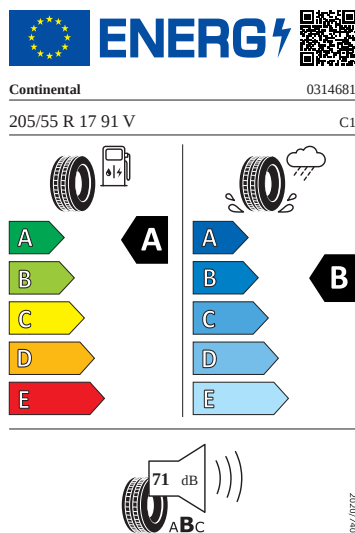

Kola a pneumatiky

- Nepřímá kontrola tlaku v pneumatikách
- Pneumatiky 205/55 R17 91V
- Rezervní kolo (neplohodnotné)
- Krytky šroubů kol
- Bezpečnostní šrouby kol
- Stratos 17" stříbrná

Motor a převodovka

- Systém Start/Stop

Energetické štítky pneumatik

- Continental 205/55 R17

- Michelin 205/55 R17

MICHELIN

069790

205/55R17 91 V

C1