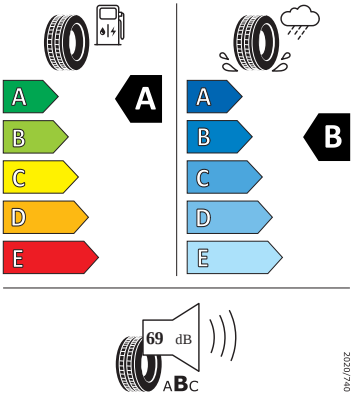

2020/740

- Goodyear 205/55 R17

GOODYEAR

546612

205/55R17 91 V

C1