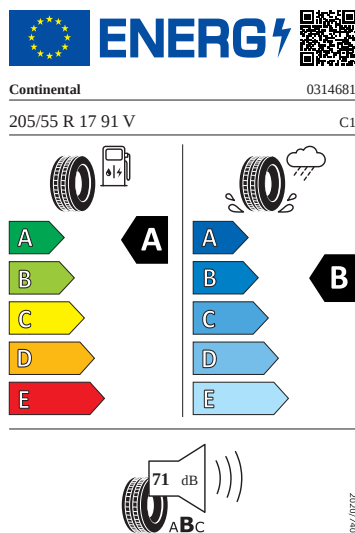

Kola a pneumatiky

- Nepřímá kontrola tlaku v pneumatikách
- Pneumatiky 205/55 R17 91V
- Rezervní kolo (nepřilohodnotné)
- Krytky šroubů kol
- Bezpečnostní šrouby kol
- Stratos 17" stříbrná

Motor a převodovka

- Systém Start/Stop

Energetické štítky pneumatik

- Continental 205/55 R17

- Michelin 205/55 R17

MICHELIN

069790

205/55R17 91 V

C1