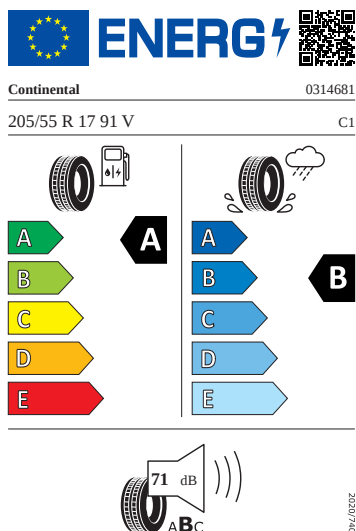

Kola a pneumatiky

- Nepřímá kontrola tlaku v pneumatikách
- Pneumatiky 205/55 R17 91V
- Rezervní kolo (neplohodnotné)
- Krytky šroubů kol
- Bezpečnostní šrouby kol
- Stratos 17" stříbrná

Motor a převodovka

- Systém Start/Stop

Energetické štítky pneumatik

- Continental 205/55 R17

- Michelin 205/55 R17

ENERGY

MICHELIN 069790

205/55R17 91 V C1

68 dB